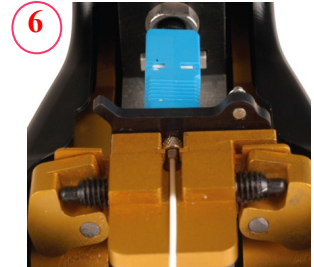

Механические оптические коннекторы серии XLR8

Оптический монтажный набор

Новая разработка компании Siemon - набор для быстрой установки коннекторов на волоконный кабель в 900 мкм буфере. В состав набора входит уникальный инструмент, позволяющий совершить установку с минимальными затратами времени

- 1 Установка в одно движение** — уникальный инструмент, устанавливающий коннектор в одно движение
- 2 Продуманный монтаж** — специально разработанный способ фиксирования коннектора, избавляющий от необходимости держать коннектор в руках
- 3 Продуманная конструкция** — удачная конструкция инструмента позволяет осуществлять монтаж и на поверхности и в руках
- 4 Защита от загрязнения** — продуманная защита от загрязнения наконечника коннектора в процессе монтажа

- 5 Универсальность** — инструмент позволяет осуществлять монтаж коннекторов SC и LC без дополнительных переходников
- 6 Направляющая канавка** — позволяет быстро и точно поместить волокно в разъем
- 7 Высококачественный скалыватель** — позволяет осуществлять точное и чистое скалывание любого типа волокна

Новое поколение оптических коннекторов для механической установки, разработанное компанией Siemon, отличается высоким качеством и точностью монтажа. Доступны коннекторы типов SC и LC, а так же разрешается их применение в одномодовых и многомодовых системах XGLO (10 гигабит) и LightSystem (1 гигабит)