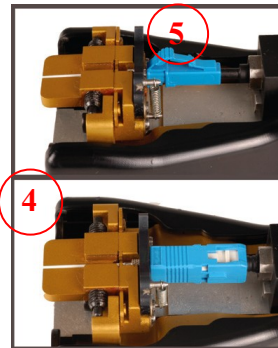

Механические оптические коннекторы серии XLR8

Оптический монтажный набор

Новая разработка компании Siemon - набор для быстрой установки коннекторов на волоконный кабель в 900 мкм буфере. В состав набора входит уникальный инструмент, позволяющий совершить установку с минимальными затратами времени

- 1 Установка в одно движение** — уникальный инструмент, устанавливающий коннектор в одно движение
- 2 Продуманный монтаж** — специально разработанный способ фиксирования коннектора, избавляющий от необходимости держать коннектор в руках
- 3 Продуманная конструкция** — удачная конструкция инструмента позволяет осуществлять монтаж и на поверхности и в руках
- 4 Защита от загрязнения** — продуманная защита от загрязнения наконечника коннектора в процессе монтажа

- 5 Универсальность** — инструмент позволяет осуществлять монтаж коннекторов SC и LC без дополнительных переходников
- 6 Направляющая канавка** — позволяет быстро и точно поместить волокно в разъем
- 7 Высококачественный скалыватель** — позволяет осуществлять точное и чистое скалывание любого типа волокна