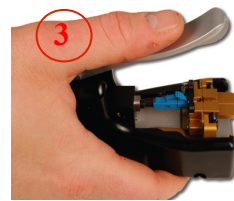

Механические оптические коннекторы серии XLR8

Оптический монтажный набор

Новая разработка компании Siemon - набор для быстрой установки коннекторов на волоконный кабель в 900 мкм буфере. В состав набора входит уникальный инструмент, позволяющий совершить установку с минимальными затратами времени

- 1 Установка в одно движение** — уникальный инструмент, устанавливающий коннектор в одно движение
- 2 Продуманный монтаж** — специально разработанный способ фиксирования коннектора, избавляющий от необходимости держать коннектор в руках
- 3 Продуманная конструкция** — удачная конструкция инструмента позволяет осуществлять монтаж и на поверхности и в руках
- 4 Защита от загрязнения** — продуманная защита от загрязнения наконечника коннектора в процессе монтажа

- 5 Универсальность** — инструмент позволяет осуществлять монтаж коннекторов SC и LC без дополнительных переходников
- 6 Направляющая канавка** — позволяет быстро и точно поместить волокно в разъем
- 7 Высококачественный скалыватель** — позволяет осуществлять точное и чистое скалывание любого типа волокна

Улучшенная система соединения -

одновременная установка всех элементов коннектора, одновременная состыковка и фиксирование приводит к улучшению качества соединения

Защитные колпачки -

защитный колпачок, установленный на наконечник коннектора, не снимается во время монтажа