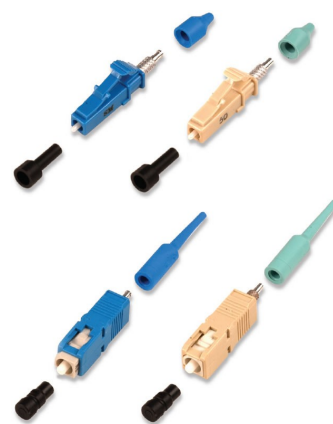

Новое поколение оптических коннекторов для механической установки, разработанное компанией Siemon, отличается высоким качеством и точностью монтажа. Доступны коннекторы типов SC и LC, а так же разрешается их применение в одномодовых и многомодовых системах XGLO (10 гигабит) и LightSystem (1 гигабит)

Улучшенная система соединения -

одновременная установка всех элементов коннектора, одновременная состыковка и фиксирование приводит к улучшению качества соединения

Защитные колпачки -

защитный колпачок, установленный на наконечник коннектора, не снимается во время монтажа

Высококачественное изделие -

по результатам тестирования механические коннекторы этой серии превосходят все требования стандартов TIA к подобным изделиям

Дополнительная информация

Номер	Описание
LC многомодовые	
FC1M-LC-5L-B12	Одиночный коннектор LC, 50/125 мкм, цвет колпачка аквамарин, XGLO
FC1M-LC-6MM-B80	Одиночный коннектор LC, 62.5/125 мкм, цвет колпачка бежевый, LightSystem
FC1M-LC-5MM-B01	Одиночный коннектор LC, 50/125 мкм, цвет колпачка черный, LightSystem
LC одномодовые	
FC1M-LC-SM-B06	Одиночный коннектор LC, одномод, цвет колпачка синий, XGLO и LightSystem
SC многомодовые	
FC1M-SC-5L-B12	Одиночный коннектор SC, 50/125 мкм, цвет колпачка аквамарин, XGLO
FC1M-SC-6MM-B80	Одиночный коннектор SC, 62.5/125 мкм, цвет колпачка бежевый, LightSystem
FC1M-SC-5MM-B01	Одиночный коннектор SC, 50/125 мкм, цвет колпачка черный, LightSystem
SC одномодовые	
FC1M-SC-SM-B06	Одиночный коннектор LC, одномод, цвет колпачка синий, XGLO и LightSystem