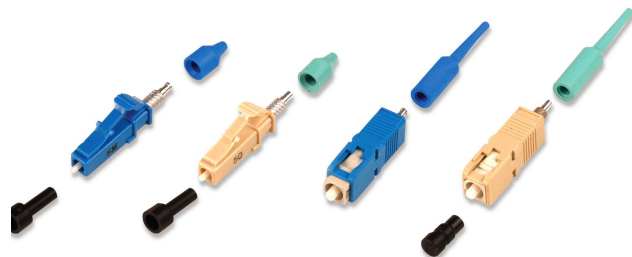

- 5 Универсальность** — инструмент позволяет осуществлять монтаж коннекторов SC и LC без дополнительных переходников
- 6 Направляющая канавка** — позволяет быстро и точно поместить волокно в разъем
- 7 Высококачественный скалыватель** — позволяет осуществлять точное и чистое скалывание любого типа волокна

Дополнительная информация

Номер	Описание
FTERM-XLR8	Оптический набор XLR8

Комплект включает:

- Монтажный инструмент
- Стриппер для внешней оболочки
- Стриппер для буфера
- Скалыватель
- Маркер
- Изолента
- Ножницы
- Шаблоны
- Салфетки с алкоголем
- Удобная сумка

Можно заказать отдельно:

Номер	Описание
FTERM-XLR8-A	Монтажный инструмент XLR8
FTERM-XLR8-C	Скалыватель

Для демонстрации работы и получения инструкции посетите www.siemon.com

Механические оптические коннекторы серии XLR8

Новое поколение оптических коннекторов для механической установки, разработанное компанией Siemon, отличается высоким качеством и точностью монтажа. Доступны коннекторы типов SC и LC, а так же разрешается их применение в одномодовых и многомодовых системах XGLO (10 гигабит) и LightSystem (1 гигабит)